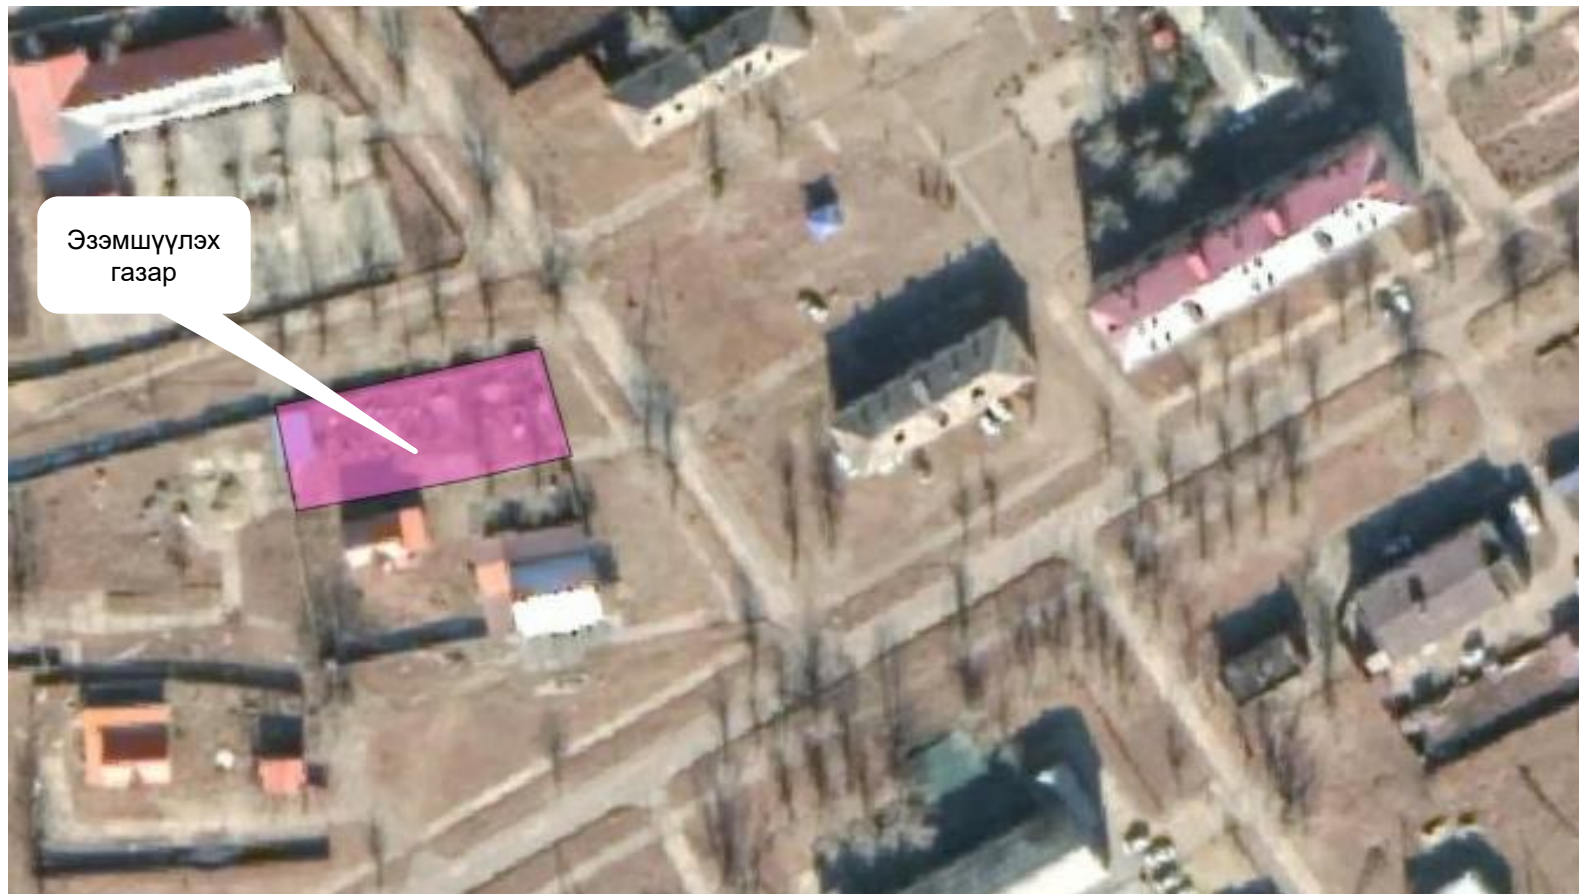

Амины орон сууцны зориулалтаар эзэмшүүлэх газрын байршил, хэмжээ

№	Багийн нэр	Газрын Байршил	Талбайн солбицол	Газрын хэмжээ / га /-гаар	Зориулалт	Хэрэгжүүлэх хугацаа /улиралаар/				Хариуцах эзэн
						I	II	III	IV	
1	Хайрхан баг	Болормичид баарны хойд талд	X=603307.61 Y=5455718.10 X=603334.23 Y=5455723.39 X=603351.33 Y=5455727.60 X=603346.32 Y=5455746.41 X=603304.21 Y=5455736.28	0,08	Амины орон сууц					СЗД, БЗД БОХУБ Газрын даамал