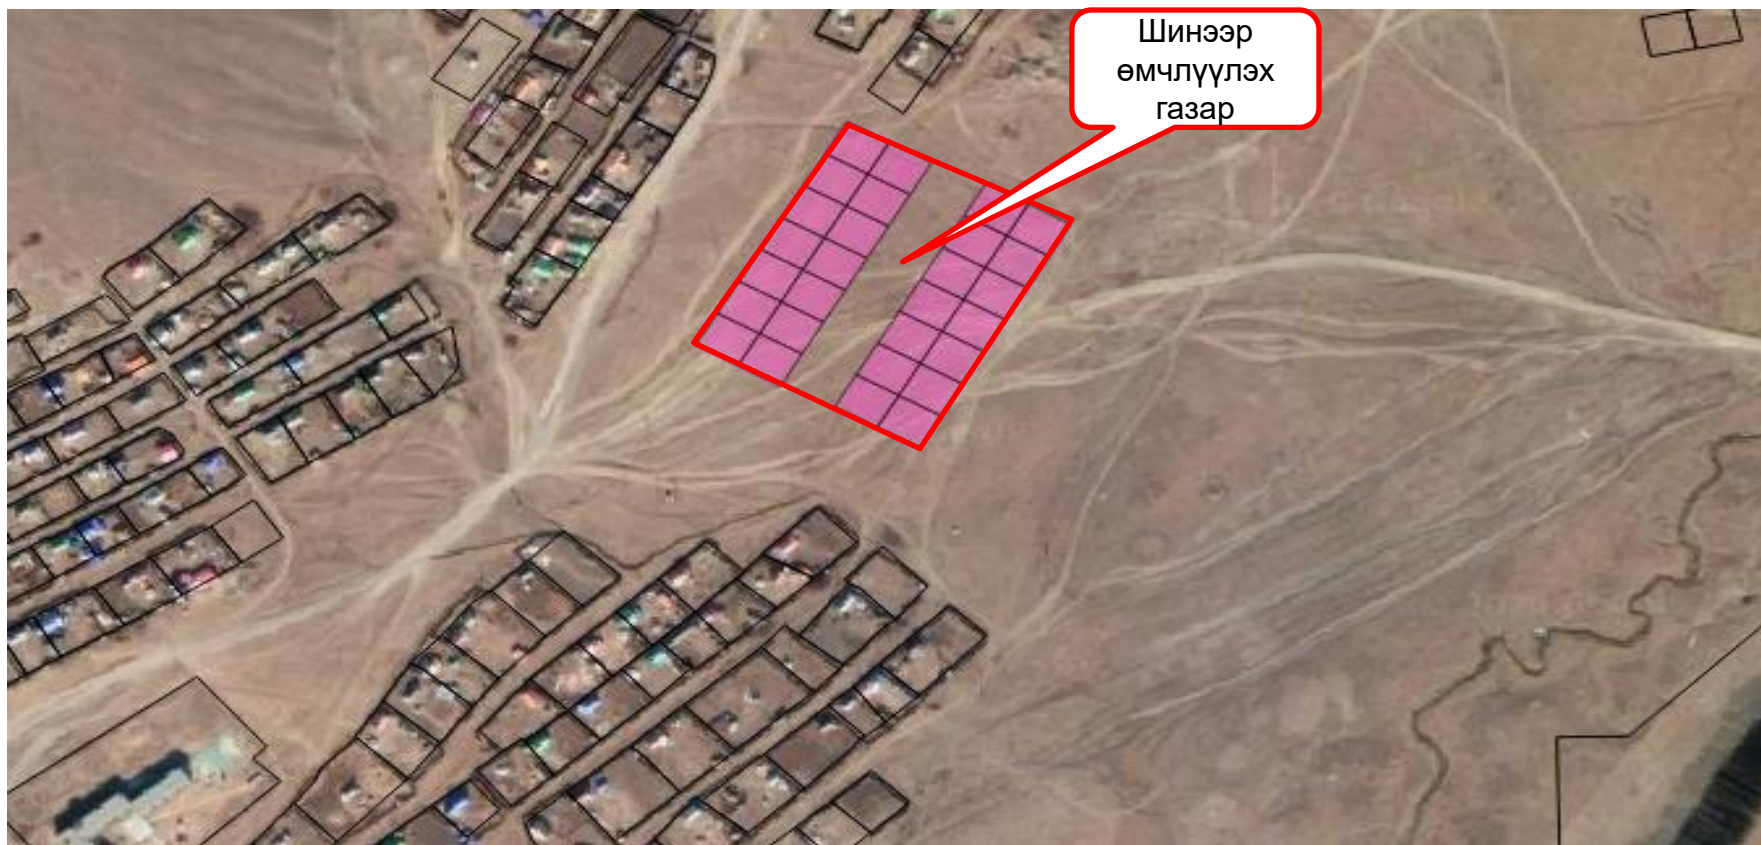

Гэр бүлийн хэрэгцээний зориулалтаар хуучин суурьшлын бүс шинээр өмчлүүлэх газрын хэмжээ байршил

№	Багийн нэр	Газрын Байршил	Талбайн солбицол	Газрын хэмжээ / га /-гаар	Зориулалт	Хэрэгжүүлэх хугацаа /улиралаар/				Хариуцах эзэн
						I	II	III	IV	
1	Санжинт	Ойн 1 дүгээр гудамжны баруун талд	X=605016.83 Y=5457407.2577 X=605103.51 Y=5457559.2813 X=605231.87 Y=5457489.5529 X=605145.19 Y=5457337.5292	1,96	ГБХ					СЗД, БЗД БОХУБ, Газрын даамал